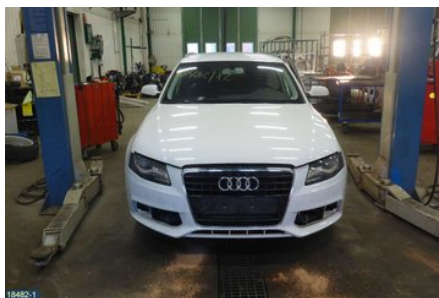

Fordon - Audi A4, S4

Chassinummer: WAUZZZ8K5CA012812	Modellår: 2012	Mil: 17.631	Bränsle: Diesel
Färg: VIT	Färgkod: LS9R	Inredning: GRÅ	Inredningskod: GD
Växellåda: 6VXL	Växellådsnummer: LRV (0B2300028G)	Utväxling: -	Gruppkod: -
Motor: 2,0TDI (105KW)	Motorkod: CAGA (03L100036C)	Tillverkningsdatum: 201106	Registreringsdatum: 20110714
Anmärkning: 5DCBI2,0TDI 6VXL 4WD ABSESP ACC XENON PDC RAILS