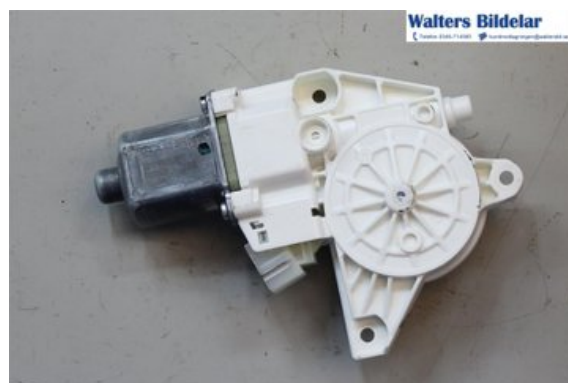

Lagernummer:

W1032129

875 SEK

Frakt / Leveranstid:

- / 1-3 dagar

Walters Bildelar AB

Skogstorp 402

31191 Falkenberg

Tel: 0346-714580

Fax:

www.waltersbil.se

Del - Fönsterhissmotor

Lagernummer: W1032129	Position: Vänster bak	Kvalitet: A	Passar fr./till årsm. -
Nyckod:	Tillverkare: -	Tillverkarkod: -	Originalnr: A1669060501
Anmärkning: -			

Fordon - Mercedes ML/GLE-Class

Chassinummer: WDC1660241A479243	Modellår: 2016	Mil: 8.450	Bränsle: Diesel
Färg: Svart	Färgkod: 197U	Inredning: -	Inredningskod: 601A
Växellåda: Automat	Växellådsnummer: 722.903	Utväxling: -	Gruppkod: -
Motor: 2987	Motorkod: OM642.826	Tillverkningsdatum: 201409	Registreringsdatum: 20140913
Anmärkning: ML-GLE (W166) 12- OM642.826 AUTOMAT 5DR STATIONSVA			