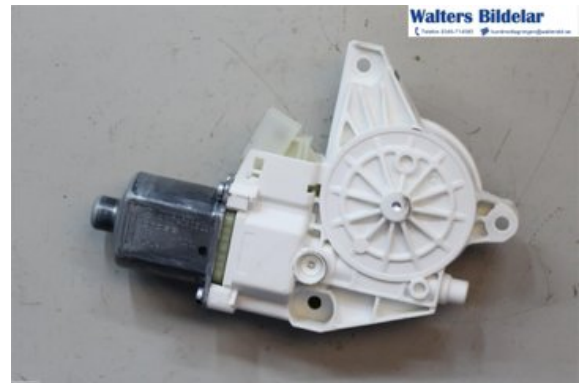

### Del - Fönsterhissmotor

Lagernummer: W1032130	Position: Höger bak	Kvalitet: A	Passar fr./till årsm. -
Nyckod:	Tillverkare: -	Tillverkarkod: -	Originalnr: A1669060601
Anmärkning: -			