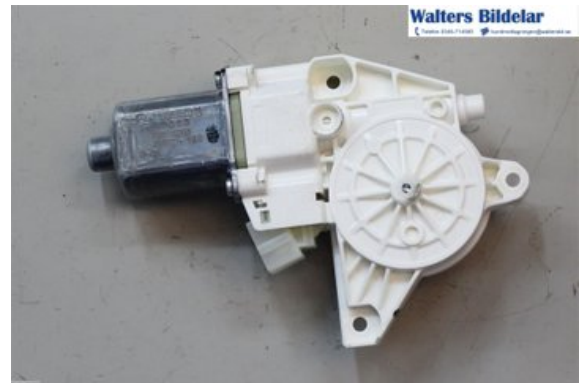

Lagernummer:

W1032128

875 SEK

Frakt / Leveranstid:

- / 1-3 dagar

Walters Bildelar AB

Skogstorp 402

31191 Falkenberg

Tel: 0346-714580

Fax:

www.waltersbil.se

Del - Fönsterhissmotor

Lagernummer: W1032128	Position: Höger fram	Kvalitet: A	Passar fr./till årsm. -
Nyckod:	Tillverkare: -	Tillverkarkod: -	Originalnr: A1669060301
Anmärkning: -			

Fordon - Mercedes ML/GLE-Class

Chassinummer: WDC1660241A479243	Modellår: 2016	Mil: 8.450	Bränsle: Diesel
Färg: Svart	Färgkod: 197U	Inredning: -	Inredningskod: 601A
Växellåda: Automat	Växellådsnummer: 722.903	Utväxling: -	Gruppkod: -
Motor: 2987	Motorkod: OM642.826	Tillverkningsdatum: 201409	Registreringsdatum: 20140913
Anmärkning: ML-GLE (W166) 12- OM642.826 AUTOMAT 5DR STATIONSVA			