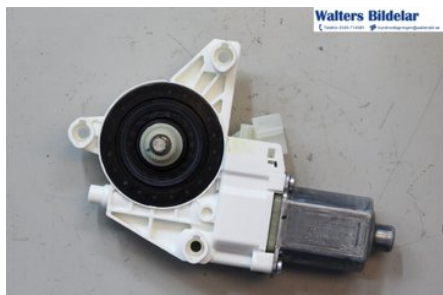

Fordon - Mercedes ML/GLE-Class

Chassinummer: WDC1660241A479243	Modellår: 2016	Mil: 8.450	Bränsle: Diesel
Färg: Svart	Färgkod: 197U	Inredning: -	Inredningskod: 601A
Växellåda: Automat	Växellådsnummer: 722.903	Utväxling: -	Gruppkod: -
Motor: 2987	Motorkod: OM642.826	Tillverkningsdatum: 201409	Registreringsdatum: 20140913
Anmärkning: ML-GLE (W166) 12- OM642.826 AUTOMAT 5DR STATIONSVA