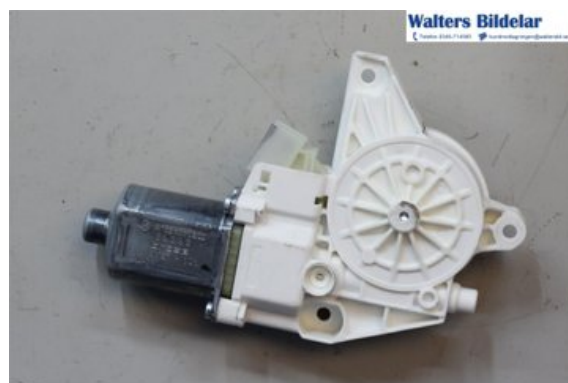

Lagernummer:

W1032127

875 SEK

Frakt / Leveranstid:

- / 1-3 dagar

Walters Bildelar AB

Skogstorp 402

31191 Falkenberg

Tel: 0346-714580

Fax:

www.waltersbil.se

Del - Fönsterhissmotor

Lagernummer: W1032127	Position: Vänster fram	Kvalitet: A	Passar fr./till årsm. -
Nykod:	Tillverkare: -	Tillverkarkod: -	Originalnr: A1669060201
Anmärkning: -			

Fordon - Mercedes ML/GLE-Class

Chassinummer: WDC1660241A479243	Modellår: 2016	Mil: 8.450	Bränsle: Diesel
Färg: Svart	Färgkod: 197U	Inredning: -	Inredningskod: 601A
Växellåda: Automat	Växellådsnummer: 722.903	Utväxling: -	Gruppkod: -
Motor: 2987	Motorkod: OM642.826	Tillverkningsdatum: 201409	Registreringsdatum: 20140913
Anmärkning: ML-GLE (W166) 12- OM642.826 AUTOMAT 5DR STATIONSVA			