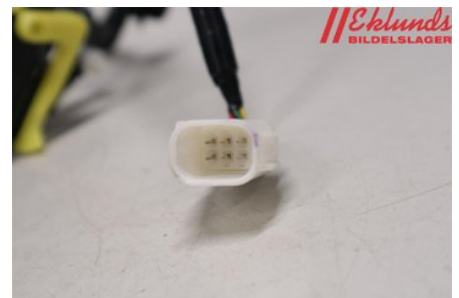

Fordon - Lexus RX

Chassinummer: JTJBC11A102452344	Modellår: 2014	Mil: 5.113	Bränsle: Elhybrid bensin
Färg: Vit	Färgkod: 077	Inredning: BRUN SKINN	Inredningskod: LC40
Växellåda: AUTOMAT	Växellådsnummer: -	Utväxling: -	Gruppkod: -
Motor: 3495	Motorkod: 2GR-FXE	Tillverkningsdatum: 201308	Registreringsdatum: 201308
Anmärkning: RX450H 2GR-FXE AUTOMAT 5DR SUV ELHYBRID BENSIN