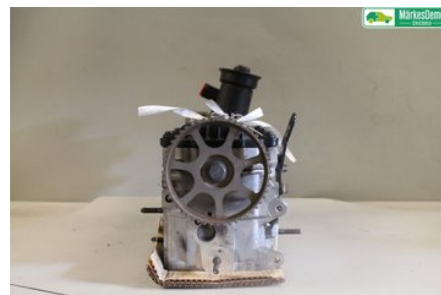

Tel: 019-6701200

Fax: 019-237009

www.orerobildemo.se

Del - Topplöck Bensin

Lagernummer: W1154431	Position:	Kvalitet: A	Passar fr./till årsm. -
Nyckod:	Tillverkare: -	Tillverkarkod: -	Originalnr: 06A103275EX
Anmärkning: CCSA 1,4 I/E85.MED KAMAXEL/KÅPA.PROVKÖRD			

Fordon - VW Golf, e-Golf

Chassinummer: WVWZZZ1KZAM652285	Modellår: 2010	Mil: 13.175	Bränsle: Etanol
Färg: CANDY VIT	Färgkod: B9A	Inredning: TITANSVART TYG	Inredningskod: FW
Växellåda: LVN / MAN	Växellådsnummer: 23079 48 2608	Utväxling: -	Gruppkod: -
Motor: 1595	Motorkod: CCSA	Tillverkningsdatum: 201001	Registreringsdatum: 20100201
Anmärkning: 1,6 I/E85. VW GOLF VARIANT CCSA LVN / MAN 5DR KOMB			