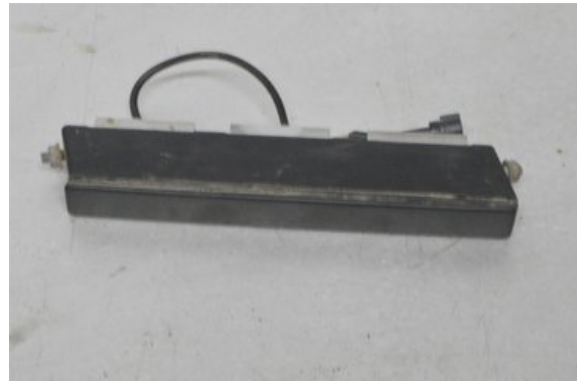

Lagernummer:

W313499

370 SEK

Frakt / Leveranstid:

Från 155 SEK / 1-3 dagar

Boets Bildmontering AB

Boet Sågen

59992 Ödeshög

Tel: 0144-20040

Fax:

www.boetsbildmontering.se

Del - Positionsljus fram

Lagernummer: W313499	Position: Vänster	Kvalitet: M	Passar fr./till årsm. -
Nykod: -	Tillverkare: -	Tillverkarkod: -	Originalnr: DRL003-102-07
Anmärkning: LED 4 LED TRASIGA			

Fordon - Mercedes G Wagon

Chassinummer: WDB4633231X155630	Modellår: 2004	Mil: 17.000	Bränsle: Diesel
Färg: SILVER	Färgkod: -	Inredning: -	Inredningskod: -
Växellåda: AUT 4*4	Växellådsnummer: -	Utväxling: -	Gruppkod: -
Motor: 270 CDI	Motorkod: OM612.965	Tillverkningsdatum: -	Registreringsdatum: 20141008
Anmärkning: G270 270 CDI AUT 4*4 5DR SUV DIESEL			