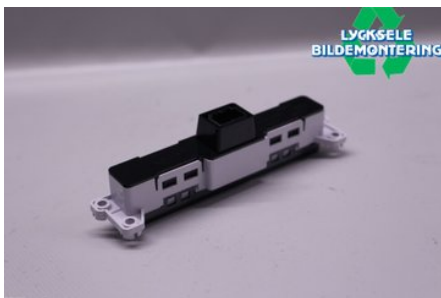

Lagernummer:

W376674

250 SEK

Frakt / Leveranstid:

Från 160 SEK / 1-3 dagar

Lycksele Bildemontering AB

Karossvägen 4

92145 Lycksele

Tel: 0950-12140

Fax: 0950-14928

www.lyckselebildemontering.se

Del - Kontrolldisplay

Lagernummer: W376674	Position:	Kvalitet: A	Passar fr./till årsm. -
Nykod: 1412090449	Tillverkare: -	Tillverkarkod: -	Originalnr: -
Anmärkning: -			

Fordon - KIA Sportage

Chassinummer: U5YPC813DFL651981	Modellår: 2015	Mil: 2.035	Bränsle: Diesel
Färg: GRÅ	Färgkod: -	Inredning: -	Inredningskod: -
Växellåda: AUT. 6 STEG	Växellådsnummer: -	Utväxling: -	Gruppkod: -
Motor: 1995	Motorkod: D4HA	Tillverkningsdatum: 201503	Registreringsdatum: 20150626
Anmärkning: SPORTAGE D4HA AUT. 6 STEG 5DR SUV DIESEL			