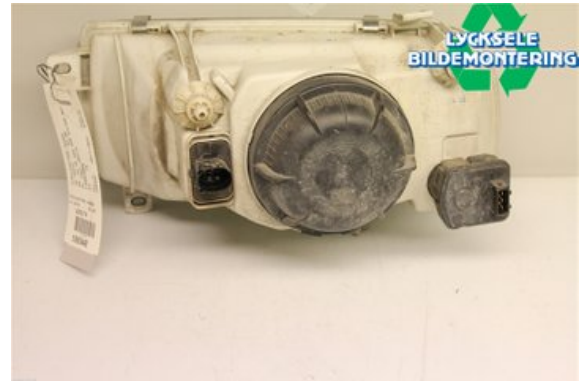

### Del - Strålkastare

Lagernummer: W376618	Position: Höger fram	Kvalitet: A -	Passar fr./till årsm. 1992 - 1998
Nykod: 13905400R	Tillverkare: -	Tillverkarkod: -	Originalnr: -
Anmärkning: EL JUST HELLA			

### Fordon - VW Vento

Chassinummer: ZZZ1HZWW148671	Modellår: 1998	Mil: 17.902	Bränsle: Diesel
Färg: SILVER MET.	Färgkod: LB7Z	Inredning: GRÅ TYG	Inredningskod: DM
Växellåda: MANUELL 5VXL	Växellådsnummer: ASD	Utväxling: -	Gruppkod: -
Motor: -	Motorkod: 1,9 TDi	Tillverkningsdatum: -	Registreringsdatum: -
Anmärkning: VENTO 1,9 TDI MANUELL 5VXL 4DR SEDAN DIESEL			