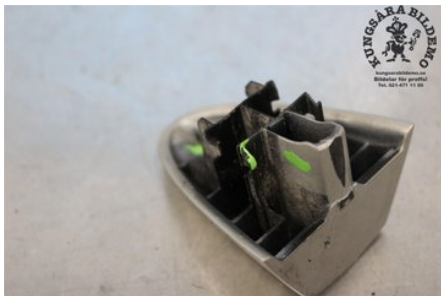

Fordon - Ford B-MAX

Chassinummer: WF0KXXERJKCL11458	Modellår: 2013	Mil: 5.831	Bränsle: Bensin
Färg: Grå	Färgkod: -	Inredning: -	Inredningskod: -
Växellåda: Manuell	Växellådsnummer: M	Utväxling: -	Gruppkod: -
Motor: 1388	Motorkod: -	Tillverkningsdatum: 201210	Registreringsdatum: 201210
Anmärkning: FORD B-MAX MANUELL 5DR FORDON AVSETT FÖR FLER ÄNDA