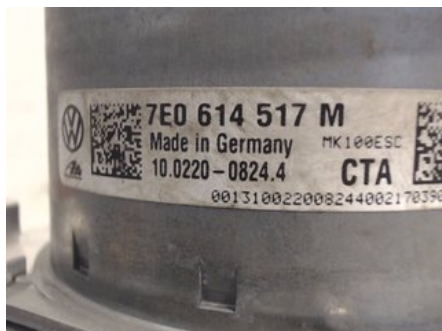

Tel: 019-450690

Fax: 019-450692

www.svenskbilatervinning.se

Del - ABS Hydraulaggregat

Lagernummer: W74020	Position:	Kvalitet: A	Passar fr./till årsm. -
Nyckod:	Tillverkare: ATE	Tillverkarkod: 10.0220-0824.4 ATE	Originalnr: 7E0614517M
Anmärkning: INK ELENHET 10.0916-0369.3 ATE			

Fordon - VW Caddy

Chassinummer: WV1ZZZ2KZHX111715	Modellår: 2017	Mil: 1.413	Bränsle: Diesel
Färg: VIT	Färgkod: LB9A	Inredning: SVART	Inredningskod: DM
Växellåda: AUT (DQ250) 6 STEG	Växellådsnummer: SFA (02E300064L)	Utväxling: -	Gruppkod: -
Motor: 2,0TDI (75KW)	Motorkod: DFSD (04L100037K)	Tillverkningsdatum: 201702	Registreringsdatum: 20170519
Anmärkning: 5DSKÅP MAXI 2,0TDI AUTABS ESP FÄRDDAT DRAG			