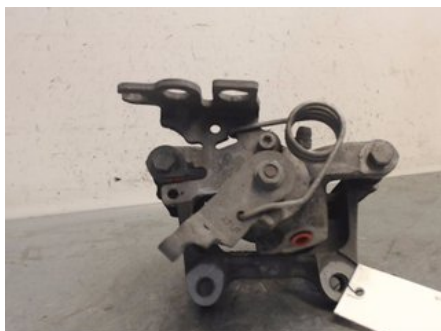

Tel: 019-450690

Fax: 019-450692

www.svenskbilatervinning.se

Del - Brossok

Lagernummer: W70250	Position: Höger bak	Kvalitet: A	Passar fr./till årsm. -
Nyckod:	Tillverkare: TRW	Tillverkarkod: -	Originalnr: -
Anmärkning: INK FÄSTBYGEL, TESTAD OK			

Fordon - VW Caddy

Chassinummer: WV1ZZZ2KZHX111715	Modellår: 2017	Mil: 1.413	Bränsle: Diesel
Färg: VIT	Färgkod: LB9A	Inredning: SVART	Inredningskod: DM
Växellåda: AUT (DQ250) 6 STEG	Växellådsnummer: SFA (02E300064L)	Utväxling: -	Gruppkod: -
Motor: 2,0TDI (75KW)	Motorkod: DFSD (04L100037K)	Tillverkningsdatum: 201702	Registreringsdatum: 20170519
Anmärkning: 5DSKÅP MAXI 2,0TDI AUTABS ESP FÄRDDAT DRAG			