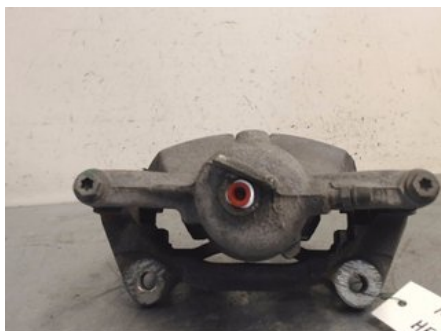

Fordon - VW Caddy

Chassinummer: WV1ZZZ2KZHX111715	Modellår: 2017	Mil: 1.413	Bränsle: Diesel
Färg: VIT	Färgkod: LB9A	Inredning: SVART	Inredningskod: DM
Växellåda: AUT (DQ250) 6 STEG	Växellådsnummer: SFA (02E300064L)	Utväxling: -	Gruppkod: -
Motor: 2,0TDI (75KW)	Motorkod: DFSD (04L100037K)	Tillverkningsdatum: 201702	Registreringsdatum: 20170519
Anmärkning: 5DSKÅP MAXI 2,0TDI AUTABS ESP FÄRDDAT DRAG