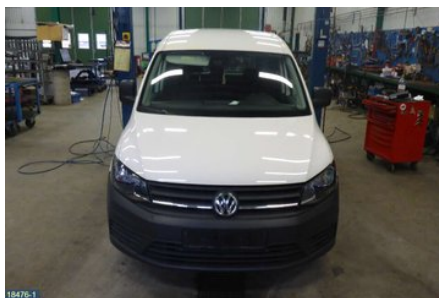

Fordon - VW Caddy

Chassinummer: WV1ZZZ2KZXH111715	Modellår: 2017	Mil: 1.413	Bränsle: Diesel
Färg: VIT	Färgkod: LB9A	Inredning: SVART	Inredningskod: DM
Växellåda: AUT (DQ250) 6 STEG	Växellådsnummer: SFA (02E300064L)	Utväxling: -	Gruppkod: -
Motor: 2,0TDI (75KW)	Motorkod: DFSD (04L100037K)	Tillverkningsdatum: 201702	Registreringsdatum: 20170519
Anmärkning: 5DSKÅP MAXI 2,0TDI AUTABS ESP FÄRDDAT DRAG