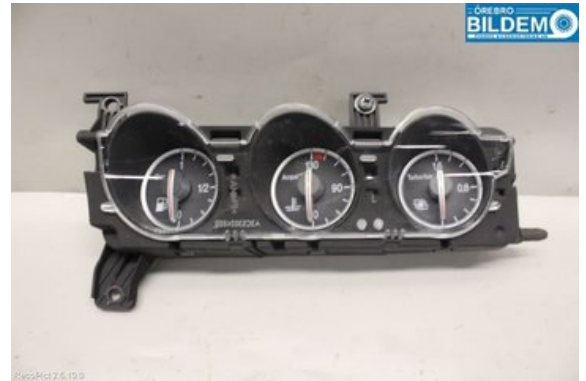

Tel: 019-6701200

Fax: 019-237009

www.orebrobildemo.se

Del - Bränsle / Temp mätare

Lagernummer: W973350	Position:	Kvalitet: A	Passar fr./till årsm. 2006 - 2012
Nyckod: -	Tillverkare: -	Tillverkarkod: -	Originalnr: 60696626
Anmärkning: MED TURBO/BAR			

Fordon - Alfa 159

Chassinummer: ZAR93900007111979	Modellår: 2007	Mil: 11.365	Bränsle: Diesel
Färg: SVART	Färgkod: -	Inredning: -	Inredningskod: -
Växellåda: AUTOMAT	Växellådsnummer: -	Utväxling: -	Gruppkod: -
Motor: 1910	Motorkod: 939.A2.000	Tillverkningsdatum: 200705	Registreringsdatum: 200705
Anmärkning: 1,9D AUT 4D SEDAN 939.A2.000 AUTOMAT 4DR SEDAN DIE			