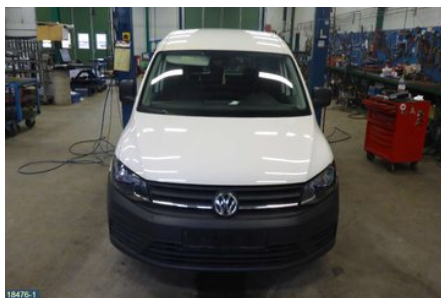

Fordon - VW Caddy

Chassinummer: WV1ZZZ2KZHX111715	Modellår: 2017	Mil: 1.413	Bränsle: Diesel
Färg: VIT	Färgkod: LB9A	Inredning: SVART	Inredningskod: DM
Växellåda: AUT (DQ250) 6 STEG	Växellådsnummer: SFA (02E300064L)	Utväxling: -	Gruppkod: -
Motor: 2,0TDI (75KW)	Motorkod: DFSD (04L100037K)	Tillverkningsdatum: 201702	Registreringsdatum: 20170519
Anmärkning: 5DSKÅP MAXI 2,0TDI AUTABS ESP FÄRDDAT DRAG