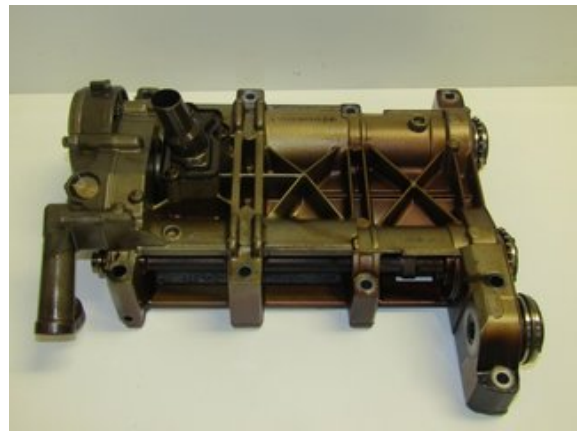

Tel: 013-103103

Fax:

fornasabildemontering.se

Del - Balansaxelhus

Lagernummer: W11698	Position:	Kvalitet: A	Passar fr./till årsm. -
Nyckod: -	Tillverkare: -	Tillverkarkod: -	Originalnr: 2710340203
Anmärkning: Komplett med balansaxlar			

Fordon - Mercedes E-Class 96->>

Chassinummer: WDB2112421A636166	Modellår: 2004	Mil: 22.160	Bränsle: -
Färg: 744 BRILLANTSILBER METALLIC	Färgkod: 744	Inredning: -	Inredningskod: -
Växellåda: Automat	Växellådsnummer: -	Utväxling: -	Gruppkod: -
Motor: M271.941	Motorkod: -	Tillverkningsdatum: -	Registreringsdatum: -
Anmärkning: AVANTGARDE M271.941 AUTOMAT			