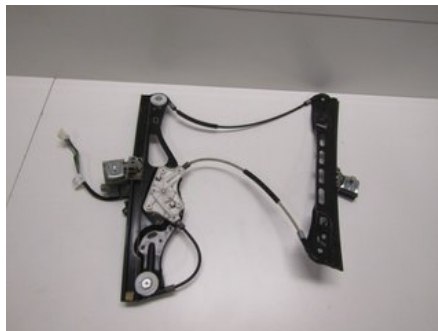

Fordon - Mercedes E-Class 96->>

Chassinummer: WDB2112421A636166	Modellår: 2004	Mil: 22.160	Bränsle: -
Färg: 744 BRILLANTSILBER METALLIC	Färgkod: 744	Inredning: -	Inredningskod: -
Växellåda: Automat	Växellådsnummer: -	Utväxling: -	Gruppkod: -
Motor: M271.941	Motorkod: -	Tillverkningsdatum: -	Registreringsdatum: -
Anmärkning: AVANTGARDE M271.941 AUTOMAT