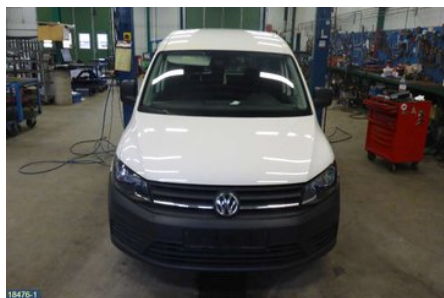

Fordon - VW Caddy

Chassinummer: WV1ZZZ2KZXH111715	Modellår: 2017	Mil: 1.413	Bränsle: Diesel
Färg: VIT	Färgkod: LB9A	Inredning: SVART	Inredningskod: DM
Växellåda: AUT (DQ250) 6 STEG	Växellådsnummer: SFA (02E300064L)	Utväxling: -	Gruppkod: -
Motor: 2,0TDI (75KW)	Motorkod: DFSD (04L100037K)	Tillverkningsdatum: 201702	Registreringsdatum: 20170519

Anmärkning:

5DSKÅP MAXI 2,0TDI AUTABS ESP FÄRDDAT DRAG