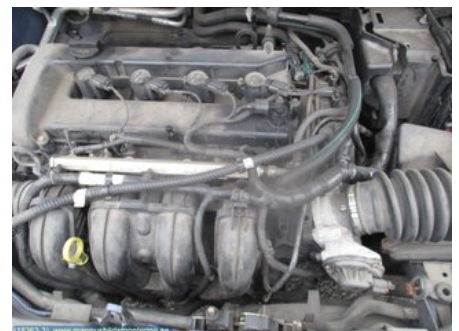

Fordon - Ford Focus

Chassinummer: WF0WXXGCDW5B86416	Modellår: 2005	Mil: 23.974	Bränsle: E85
Färg: BLÅ	Färgkod: -	Inredning: -	Inredningskod: -
Växellåda: 5V MANUELL	Växellådsnummer: -	Utväxling: -	Gruppkod: -
Motor: -	Motorkod: Q7DA	Tillverkningsdatum: -	Registreringsdatum: 20050628
Anmärkning: KOMBI 1,8-16V FLEXIFUEL			