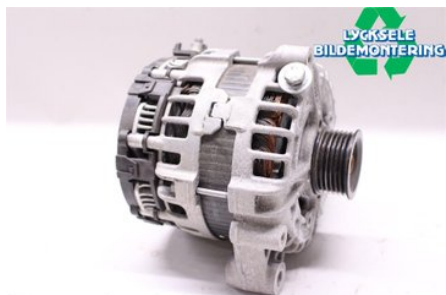

Fordon - BMW 5-Series

Chassinummer: WBAJM910XJBH36543	Modellår: 2017	Mil: 1.104	Bränsle: -
Färg: SVART	Färgkod: -	Inredning: MÖRKGRÅ SKINN	Inredningskod: -
Växellåda: A	Växellådsnummer: -	Utväxling: -	Gruppkod: -
Motor: -	Motorkod: B47-D20A	Tillverkningsdatum: -	Registreringsdatum: -
Anmärkning: 520D XDRIVE B47-D20A A