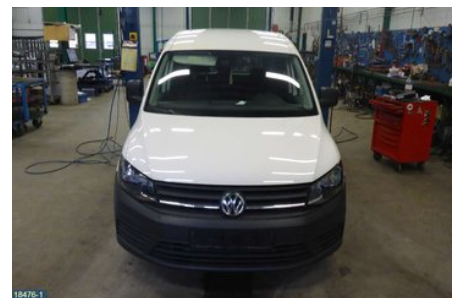

Fordon - VW Caddy

Chassinummer: WV1ZZZ2KZHX111715	Modellår: 2017	Mil: 1.413	Bränsle: Diesel
Färg: VIT	Färgkod: LB9A	Inredning: SVART	Inredningskod: DM
Växellåda: AUT (DQ250) 6 STEG	Växellådsnummer: SFA (02E300064L)	Utväxling: -	Gruppkod: -
Motor: 2,0TDI (75KW)	Motorkod: DFSD (04L100037K)	Tillverkningsdatum: 201702	Registreringsdatum: 20170519
Anmärkning: 5DSKÅP MAXI 2,0TDI AUTABS ESP FÄRDDAT DRAG