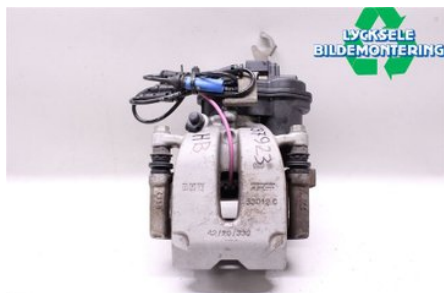

Lagernummer:

**W376380**

### Del - Bromsok

Lagernummer: W376380	Position: Höger bak	Kvalitet: A	Passar fr./till årsm. -
Nykod:	Tillverkare: -	Tillverkarkod: -	Originalnr: 34216870576
Anmärkning: FÖR 330X20MM SKIVA			

### Fordon - BMW 5-Series

Chassinummer: WBAJM910XJBH36543	Modellår: 2017	Mil: 1.104	Bränsle: -
Färg: SVART	Färgkod: -	Inredning: MÖRKGRÅ SKINN	Inredningskod: -
Växellåda: A	Växellådsnummer: -	Utväxling: -	Gruppkod: -
Motor: -	Motorkod: B47-D20A	Tillverkningsdatum: -	Registreringsdatum: -
Anmärkning: 520D XDRIVE B47-D20A A			