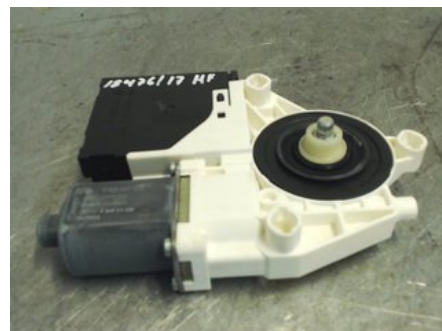

Fordon - VW Caddy

Chassinummer: WV1ZZZ2KZHX111715	Modellår: 2017	Mil: 1.413	Bränsle: Diesel
Färg: VIT	Färgkod: LB9A	Inredning: SVART	Inredningskod: DM
Växellåda: AUT (DQ250) 6 STEG	Växellådsnummer: SFA (02E300064L)	Utväxling: -	Gruppkod: -
Motor: 2,0TDI (75KW)	Motorkod: DFSD (04L100037K)	Tillverkningsdatum: 201702	Registreringsdatum: 20170519
Anmärkning: 5DSKÅP MAXI 2,0TDI AUTABS ESP FÄRDDAT DRAG