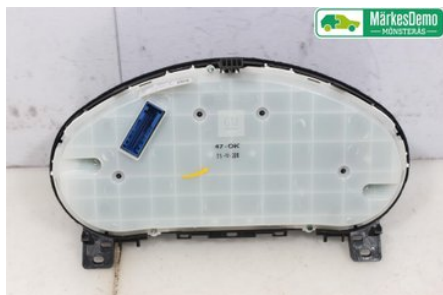

Tel: 0499-49000

Fax: 0499-49040

www.signalen.se

Del - Kombinerat Instrument

Lagernummer: W821538	Position:	Kvalitet: A	Passar fr./till årsm. -
Nykod: 13374946	Tillverkare: -	Tillverkarkod: -	Originalnr: 1257182
Anmärkning: -			

Fordon - Opel Zafira

Chassinummer: W0LPD9EC5C2032914	Modellår: 2012	Mil: 14.555	Bränsle: Bensin
Färg: BRUN	Färgkod: GOP	Inredning: SVART	Inredningskod: TABD
Växellåda: Manuell/ M32	Växellådsnummer: -	Utväxling: -	Gruppkod: -
Motor: 1364	Motorkod: A14NET	Tillverkningsdatum: 201112	Registreringsdatum: 201112
Anmärkning: 01 ZAFIRA TOU A14NET MANUELL/ M32 5DR MPV BENSIN			