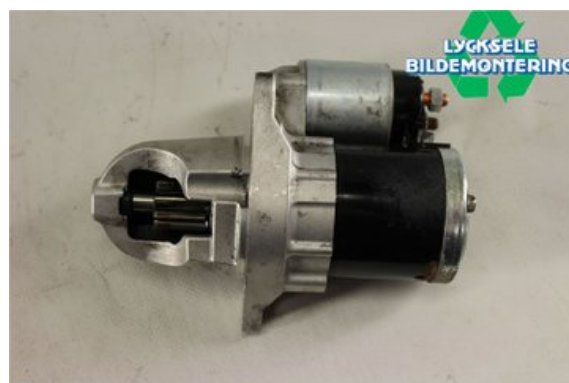

Lagernummer:

W376118

2.375 SEK

Frakt / Leveranstid:

Från 125 SEK / 1-3 dagar

Lycksele Bildemontering AB

Karossvägen 4

92145 Lycksele

Tel: 0950-12140

Fax: 0950-14928

www.lyckselebildemontering.se

Del - Startmotor Bensin

Lagernummer: W376118	Position:	Kvalitet: A	Passar fr./till årsm. -
Nyckod:	Tillverkare: -	Tillverkarkod: -	Originalnr: SU00300451
Anmärkning: -			

Fordon - Toyota GT86

Chassinummer: JF1ZN6L81DG003411	Modellår: 2012	Mil: 7.343	Bränsle: -
Färg: ORANGE	Färgkod: -	Inredning: -	Inredningskod: -
Växellåda: MANUELL	Växellådsnummer: -	Utväxling: -	Gruppkod: -
Motor: -	Motorkod: 4U-GSE	Tillverkningsdatum: 201205	Registreringsdatum: 20120625
Anmärkning: TOYOTA GT86 4U-GSE MANUELL COUPÉ			