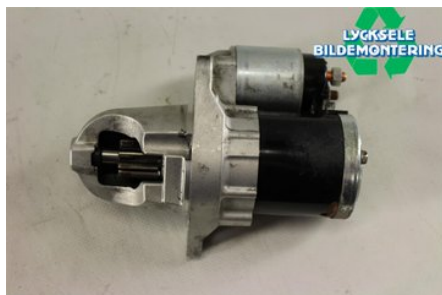

Tel: 0950-12140

Fax: 0950-14928

www.lyckselebildemontering.se

Del - Startmotor Bensin

Lagernummer: W376118	Position:	Kvalitet: A	Passar fr./till årsm. -
Nyckod:	Tillverkare: -	Tillverkarkod: -	Originalnr: SU00300451
Anmärkning: -			

Fordon - Toyota GT86

Chassinummer: JF1ZN6L81DG003411	Modellår: 2012	Mil: 7.343	Bränsle: -
Färg: ORANGE	Färgkod: -	Inredning: -	Inredningskod: -
Växellåda: MANUELL	Växellådsnummer: -	Utväxling: -	Gruppkod: -
Motor: -	Motorkod: 4U-GSE	Tillverkningsdatum: 201205	Registreringsdatum: 20120625
Anmärkning: TOYOTA GT86 4U-GSE MANUELL COUPÉ			