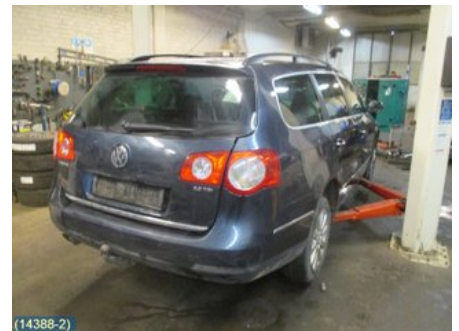

Fordon - VW Passat

Chassinummer: WVWZZZ3CZ7E043054	Modellår: 2006	Mil: 23.074	Bränsle: Diesel
Färg: MGRÅ	Färgkod: LC5F	Inredning: LGRÅ TYG	Inredningskod: UA
Växellåda: 6VX MANUELL	Växellådsnummer: JLU	Utväxling: -	Gruppkod: -
Motor: 2,0 TDI 103KW	Motorkod: BMP	Tillverkningsdatum: 200607	Registreringsdatum: 20060816
Anmärkning: 5DCBI 2,0 TDI 6VX MGRÅABS ACC ANTISPINN