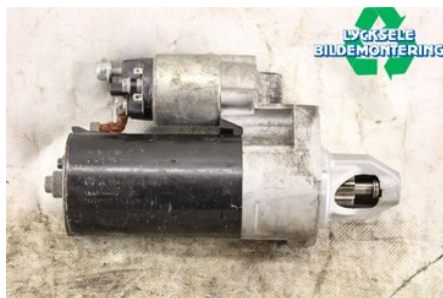

Lagernummer:

W375555

1.800 SEK

Frakt / Leveranstid:

Från 125 SEK / 1-3 dagar

Lycksele Bildmontering AB

Karossvägen 4

92145 Lycksele

Tel: 0950-12140

Fax: 0950-14928

www.lyckselebildmontering.se

Del - Startmotor Diesel

Lagernummer: W375555	Position:	Kvalitet: A	Passar fr./till årsm. -
Nyckod:	Tillverkare: -	Tillverkarkod: -	Originalnr: A0061519801
Anmärkning: -			

Fordon - Mercedes E-Class 96->>

Chassinummer: WDD2122251A266457	Modellår: 2010	Mil: 16.596	Bränsle: Diesel
Färg: VIT	Färgkod: -	Inredning: -	Inredningskod: -
Växellåda: AUTOMAT	Växellådsnummer: -	Utväxling: -	Gruppkod: -
Motor: 2987	Motorkod: OM642.850	Tillverkningsdatum: 201006	Registreringsdatum: 20100630
Anmärkning: MERCEDES-BENZ 212 K E 350 CDI OM642.850 AUTOMAT 5D			