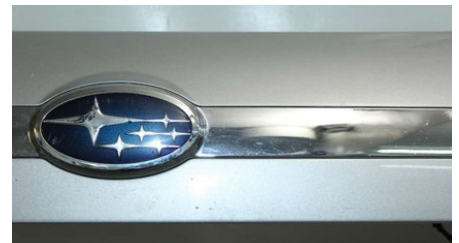

Fordon - Subaru Outback

Chassinummer: JF1BP9LKB7G070516	Modellår: 2007	Mil: 15.530	Bränsle: Bensin
Färg: SILVER	Färgkod: D20	Inredning: GRÅ TYG	Inredningskod: 34D
Växellåda: 5VXL 4WD H+L	Växellådsnummer: TY757XFDAB	Utväxling: -	Gruppkod: -
Motor: 2.5I 165HK	Motorkod: EJ253LTDAB	Tillverkningsdatum: 200608	Registreringsdatum: 20061108

Anmärkning:

SUBARU OUTBACK 2.5I 165HK 5VXL 4WD H+L 5DR CBI BENS