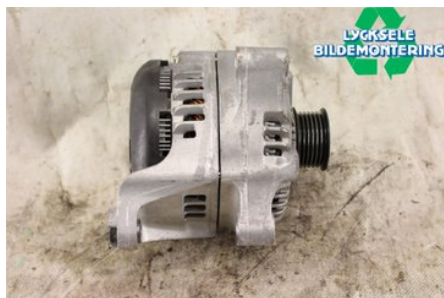

Tel: 0950-12140

Fax: 0950-14928

www.lyckselebildemontering.se

Del - Generator

Lagernummer: W375493	Position:	Kvalitet: A	Passar fr./till årsm. -
Nyckod:	Tillverkare: -	Tillverkarkod: -	Originalnr: 12317646814
Anmärkning: DENSO 210A			

Fordon - BMW X3

Chassinummer: WBAWZ5103H0V57571	Modellår: 2017	Mil: 2.603	Bränsle: Diesel
Färg: GRÅ	Färgkod: -	Inredning: -	Inredningskod: -
Växellåda: A	Växellådsnummer: -	Utväxling: -	Gruppkod: -
Motor: 1995	Motorkod: B47-D20A	Tillverkningsdatum: 201705	Registreringsdatum: 20170628
Anmärkning: X3 XDRIVE2 B47-D20A A 5DR SUV DIESEL			