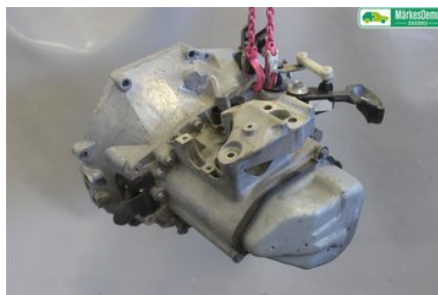

Tel: 019-6701200

Fax: 019-237009

www.orerobildemo.se

Del - Växellåda manuell 5-vxl

Lagernummer: W1149350	Position:	Kvalitet: A	Passar fr./till årsm. -
Nyckod:	Tillverkare: -	Tillverkarkod: -	Originalnr: 9810688480
Anmärkning: EJ PROVKÖRD			

Fordon - Peugeot 208

Chassinummer: VF3CCHMZ6GW024167	Modellår: 2016	Mil: 1	Bränsle: Bensin
Färg: Okänd	Färgkod: -	Inredning: STRETCHTYG CRAN 40	Inredningskod: FX
Växellåda: MA5-N / MAN	Växellådsnummer: -	Utväxling: -	Gruppkod: -
Motor: 1199	Motorkod: EB2F / BVM	Tillverkningsdatum: 201606	Registreringsdatum: 20160624
Anmärkning: 1,2 I. PEUGEOT 208 EB2F / BVM MA5-N / MAN 5DR KOMB			