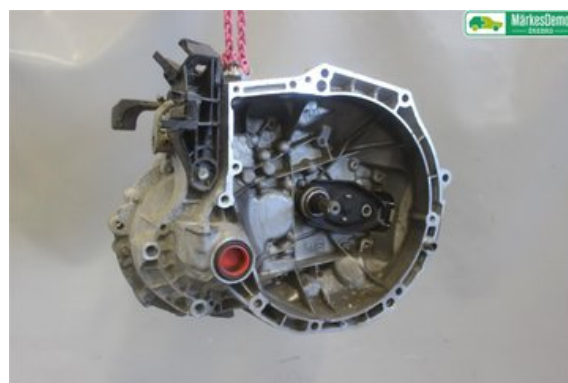

Tel: 019-6701200

Fax: 019-237009

www.orerobildemo.se

Del - Växellåda manuell 5-vxl

Lagernummer: W1149350	Position:	Kvalitet: A	Passar fr./till årsm. -
Nyckod:	Tillverkare: -	Tillverkarkod: -	Originalnr: 9810688480
Anmärkning: EJ PROVKÖRD			

Fordon - Peugeot 208

Chassinummer: VF3CCHMZ6GW024167	Modellår: 2016	Mil: 1	Bränsle: Bensin
Färg: Okänd	Färgkod: -	Inredning: STRETCHTYG CRAN 40	Inredningskod: FX
Växellåda: MA5-N / MAN	Växellådsnummer: -	Utväxling: -	Gruppkod: -
Motor: 1199	Motorkod: EB2F / BVM	Tillverkningsdatum: 201606	Registreringsdatum: 20160624
Anmärkning: 1,2 I. PEUGEOT 208 EB2F / BVM MA5-N / MAN 5DR KOMB			