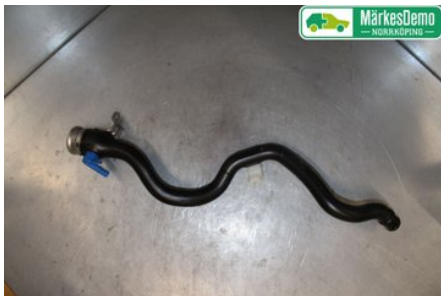

Tel: 011-4954000

Fax:

www.karstorpsbildemontering.se

Del - Bränslepåfyllning Rör / Slang

Lagernummer: W816293	Position: Bak	Kvalitet: A -	Passar fr./till årsm. -
Nyckod: 7244022	Tillverkare: -	Tillverkarkod: -	Originalnr: 16117244022
Anmärkning: Bak			

Fordon - BMW 1-Series

Chassinummer: WBA1R5100GV753401	Modellår: 2016	Mil: 2.874	Bränsle: -
Färg: SVART BLACK SAPPHIRE METALLIC	Färgkod: 475	Inredning: STOFF HEXAGON ALCANTARA/ANTHRA	Inredningskod: HAAT
Växellåda: AUTOMAT	Växellådsnummer: GA8HP-50Z	Utväxling: 3,08	Gruppkod: -
Motor: -	Motorkod: B38-B15A	Tillverkningsdatum: 201604	Registreringsdatum: 201604
Anmärkning: 1,5 118I B38-B15A AUTOMAT			