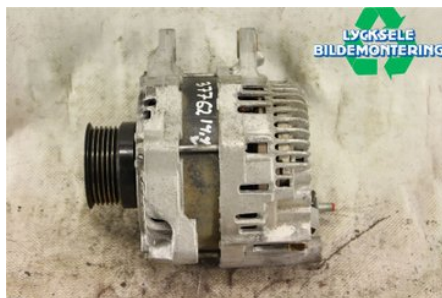

Lagernummer:

W375145

1.750 SEK

Frakt / Leveranstid:

Från 125 SEK / 1-3 dagar

Lycksele Bildemontering AB

Karossvägen 4

92145 Lycksele

Tel: 0950-12140

Fax: 0950-14928

www.lyckselebildemontering.se

Del - Generator

Lagernummer: W375145	Position:	Kvalitet: A	Passar fr./till årsm. -
Nyckod:	Tillverkare: -	Tillverkarkod: -	Originalnr: 1800A431
Anmärkning: -			

Fordon - Mitsubishi Lancer

Chassinummer: JMBLJCX9ACU000422	Modellår: 2012	Mil: 4.983	Bränsle: -
Färg: VIT	Färgkod: -	Inredning: -	Inredningskod: -
Växellåda: MANUELL	Växellådsnummer: -	Utväxling: -	Gruppkod: -
Motor: -	Motorkod: 1.8 DI-D	Tillverkningsdatum: 201111	Registreringsdatum: 20111101
Anmärkning: MITSUBISHI CYO 1.8 DI-D MANUELL KOMBI-SEDAN			