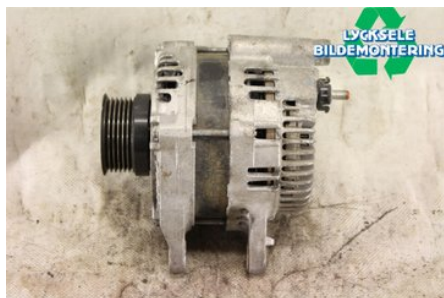

Lagernummer:

W375145

1.750 SEK

Frakt / Leveranstid:

Från 125 SEK / 1-3 dagar

Lycksele Bildemontering AB

Karossvägen 4

92145 Lycksele

Tel: 0950-12140

Fax: 0950-14928

www.lyckselebildemontering.se

Del - Generator

Lagernummer: W375145	Position:	Kvalitet: A	Passar fr./till årsm. -
Nyckod:	Tillverkare: -	Tillverkarkod: -	Originalnr: 1800A431
Anmärkning: -			

Fordon - Mitsubishi Lancer

Chassinummer: JMBLJCX9ACU000422	Modellår: 2012	Mil: 4.983	Bränsle: -
Färg: VIT	Färgkod: -	Inredning: -	Inredningskod: -
Växellåda: MANUELL	Växellådsnummer: -	Utväxling: -	Gruppkod: -
Motor: -	Motorkod: 1.8 DI-D	Tillverkningsdatum: 201111	Registreringsdatum: 20111101
Anmärkning: MITSUBISHI CYO 1.8 DI-D MANUELL KOMBI-SEDAN			