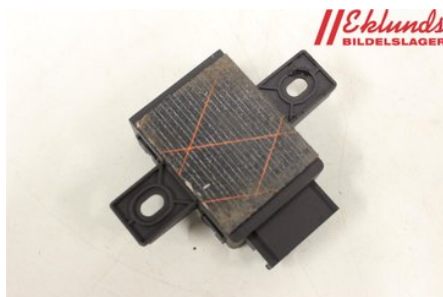

Fordon - VW Touareg

Chassinummer: WVGZZZ7PZFD001246	Modellår: 2015	Mil: 13.288	Bränsle: Diesel
Färg: Grå	Färgkod: 9Q / M7W	Inredning: BEIGE SKINN	Inredningskod: BEIGE SKINN
Växellåda: Automat	Växellådsnummer: A	Utväxling: -	Gruppkod: -
Motor: 2967	Motorkod: CVVA	Tillverkningsdatum: 201409	Registreringsdatum: 201409
Anmärkning: TOUAREG CVVA AUTOMAT 5DR SUV DIESEL