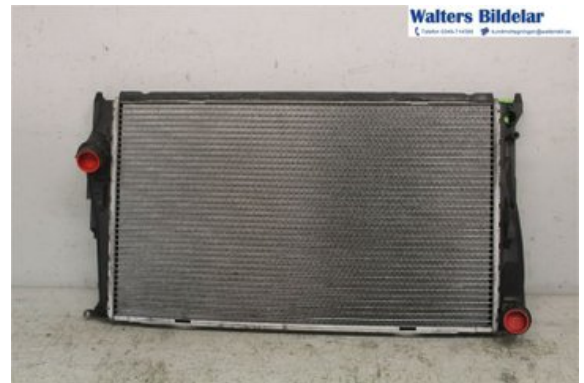

Lagernummer:

W1027421

1.875 SEK

Frakt / Leveranstid:

- / 1-3 dagar

Walters Bildelar AB

Skogstorp 402

31191 Falkenberg

Tel: 0346-714580

Fax:

www.waltersbil.se

Del - Kylare Manuell

Lagernummer: W1027421	Position: Fram	Kvalitet: A	Passar fr./till årsm. 2004 - 2014
Nyckod: -	Tillverkare: -	Tillverkarkod: -	Originalnr: 17117788903
Anmärkning: Fram			

Fordon - BMW 1-Series

Chassinummer: WBAUH51080E314632	Modellår: 2009	Mil: 16.000	Bränsle: Diesel
Färg: 668	Färgkod: 668	Inredning: -	Inredningskod: -
Växellåda: Manuell	Växellådsnummer: M	Utväxling: -	Gruppkod: -
Motor: 1995	Motorkod: N47-D20A	Tillverkningsdatum: -	Registreringsdatum: -
Anmärkning: BMW 1-SERIE 4-CYL KOMBI-SEDAN 5D N47-D20A MANUELL			