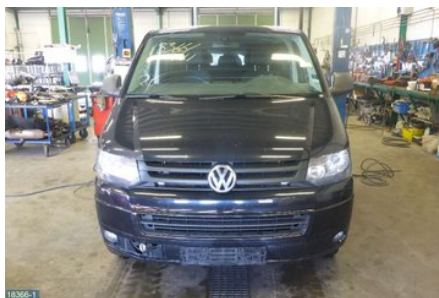

Fordon - VW Transporter/Caravelle

Chassinummer: WV2ZZZ7HZBH104286	Modellår: 2011	Mil: 15.860	Bränsle: Diesel
Färg: SVART	Färgkod: C9X	Inredning: GRÅ	Inredningskod: RE
Växellåda: AUTOMAT 7-STEG	Växellådsnummer: MXZ	Utväxling: -	Gruppkod: -
Motor: 103KW 2,0TDI	Motorkod: CCHA	Tillverkningsdatum: 201012	Registreringsdatum: 20110908
Anmärkning: 6DSKÅP 2,0TDI DSG SVART			