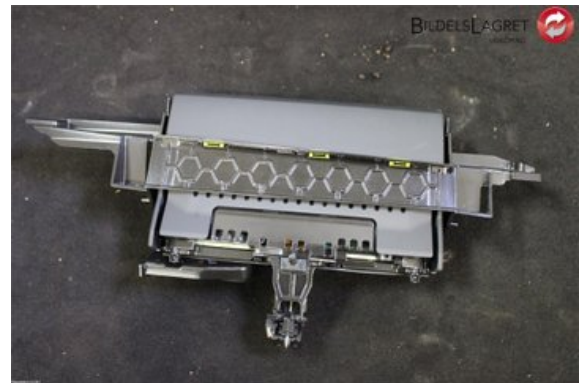

Tel: 0510-17066

Fax:

www.bildelslagret-lidkoping.se

Del - Färddator

Lagernummer: W289227	Position:	Kvalitet: A	Passar fr./till årsm. -
Nyckod:	Tillverkare: -	Tillverkarkod: -	Originalnr: 4G8857346E
Anmärkning: DISPLAY			