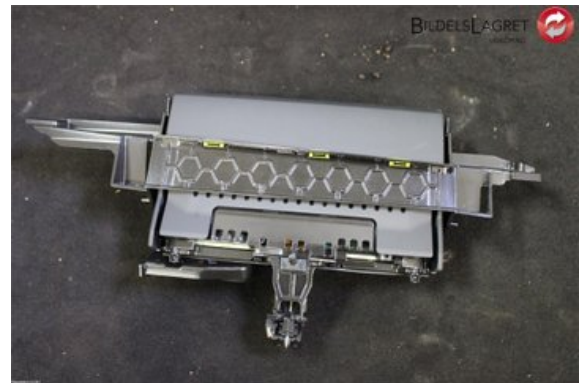

### Del - Färddator

Lagernummer: W289227	Position:	Kvalitet: A	Passar fr./till årsm. -
Nyckod:	Tillverkare: -	Tillverkarkod: -	Originalnr: 4G8857346E
Anmärkning: DISPLAY			