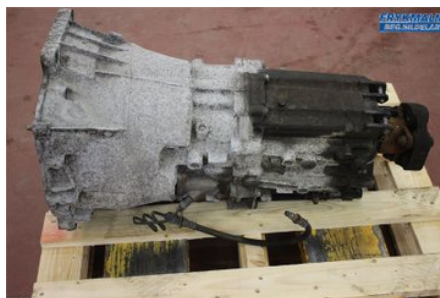

Fordon - BMW 5-Series

Chassinummer: WBANJ31060CP81749	Modellår: 2007	Mil: 24.562	Bränsle: Diesel
Färg: SVART	Färgkod: 668	Inredning: LBRUN/SVART SKINN	Inredningskod: LCRH
Växellåda: 6VXL	Växellådsnummer: -	Utväxling: -	Gruppkod: -
Motor: 1995	Motorkod: 520D M47-TU2D20	Tillverkningsdatum: 200701	Registreringsdatum: 200701
Anmärkning: 520D M47-TU2D20 520D M47-TU2D20 6VXL 5DR KOMBI DIE