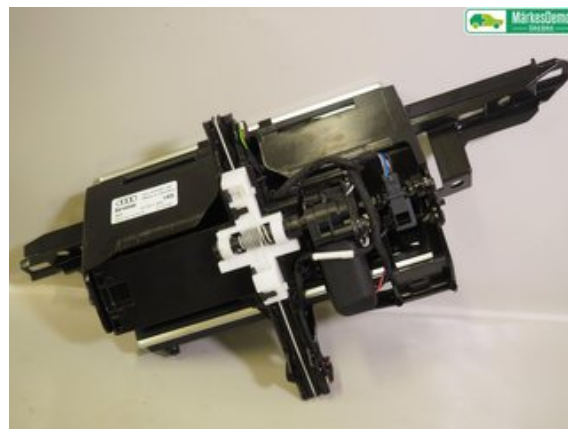

Lagernummer:

W1146950

6.145 SEK

Frakt / Leveranstid:

- / 1-3 dagar

Örebro Bildemontering AB

Stortorp 560 Norrbyås

70595 Örebro

Tel: 019-6701200

Fax: 019-237009

www.orerobildemo.se

Del - Multifunktionsdisplay

Lagernummer: W1146950	Position:	Kvalitet: A	Passar fr./till årsm. -
Nyckod:	Tillverkare: BROSE	Tillverkarkod: -	Originalnr: 4G5919607D
Anmärkning: MED MEKANISM			

Fordon - Audi A6 / S6, A6 E-Tron

Chassinummer: WAUZZZ4G5JN092474	Modellår: 2018	Mil: 302	Bränsle: -
Färg: IBISVIT	Färgkod: Y9C	Inredning: SOUL(SVART) HALVSKINN QF	Inredningskod:
Växellåda: SVC / DSG	Växellådsnummer: C021460 180209 14 FD7CK00	Utväxling: -	Gruppkod: -
Motor: 1968	Motorkod: DDDA	Tillverkningsdatum: 201802	Registreringsdatum: 20180222
Anmärkning: 2,0 TDI.AUDI A6 AVANT DDDA SVC / DSG KOMBI			