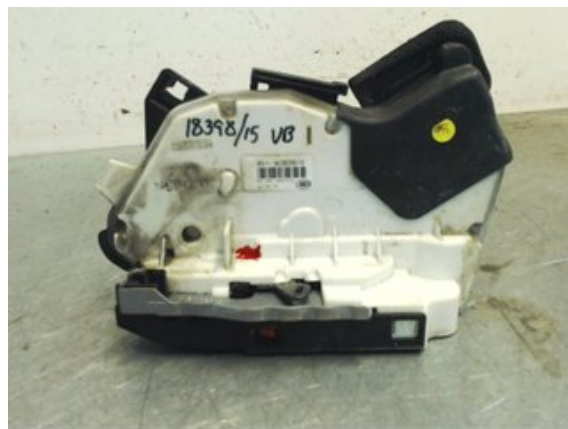

Lagernummer:

W25417

425 SEK

Frakt / Leveranstid:

Från 125 SEK / 1-3 dagar

Svensk Bilåtervinning AB

Industrivägen 8

71531 Odensbacken

Tel: 019-450690

Fax: 019-450692

www.svenskbilatervinning.se

Del - Låskista Dörrlås

Lagernummer: W25417	Position: Vänster bak	Kvalitet: A	Passar fr./till årsm. -
Nyckod:	Tillverkare: -	Tillverkarkod: INTEVA	Originalnr: 5E0839015

Anmärkning:

VÄNSTER BAK INK C-MOT, 7 STIFT

Fordon - VW Passat

Chassinummer: WVWZZZ3CZFE501554	Modellår: 2015	Mil: 31.896	Bränsle: Diesel
Färg: VIT	Färgkod: LC9A	Inredning: M-BRUNT SKINN	Inredningskod: TQ
Växellåda: AUT (6 STEG) DQ250	Växellådsnummer: PZR (0D9300011TX)	Utväxling: -	Gruppkod: -
Motor: 2,0TDI 140KW	Motorkod: DDAA (04L100035A)	Tillverkningsdatum: 201504	Registreringsdatum: 20150513