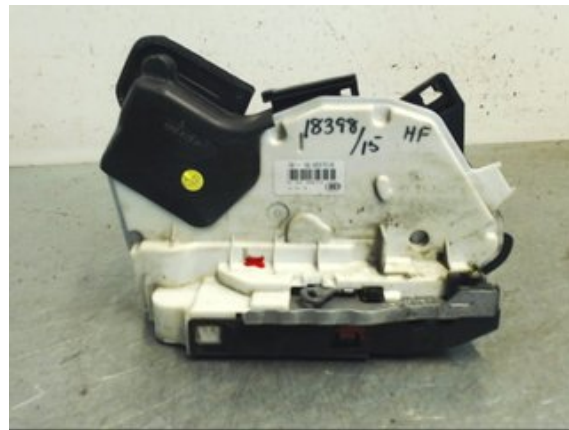

Lagernummer:

W24105

382 SEK

Frakt / Leveranstid:

Från 125 SEK / 1-3 dagar

Svensk Bilåtervinning AB

Industrivägen 8

71531 Odensbacken

Tel: 019-450690

Fax: 019-450692

www.svenskbilatervinning.se

Del - Låskista Dörrlås

Lagernummer: W24105	Position: Höger fram	Kvalitet: A	Passar fr./till årsm. -
Nyckod:	Tillverkare: -	Tillverkarkod: INTEVA	Originalnr: 5E1837016

Anmärkning:

HÖGER FRAM INK C-MOT, 7 STIFT

Fordon - VW Passat

Chassinummer: WVWZZZ3CZFE501554	Modellår: 2015	Mil: 31.896	Bränsle: Diesel
Färg: VIT	Färgkod: LC9A	Inredning: M-BRUNT SKINN	Inredningskod: TQ
Växellåda: AUT (6 STEG) DQ250	Växellådsnummer: PZR (0D9300011TX)	Utväxling: -	Gruppkod: -
Motor: 2,0TDI 140KW	Motorkod: DDAA (04L100035A)	Tillverkningsdatum: 201504	Registreringsdatum: 20150513