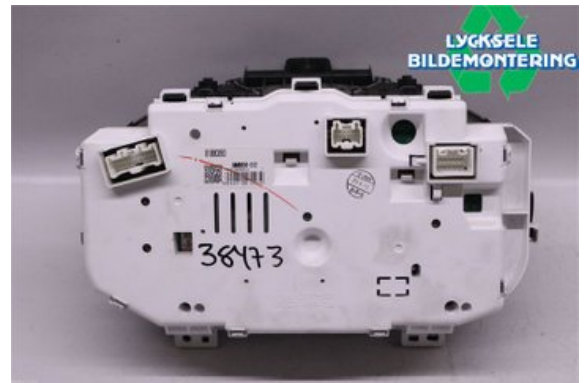

Lagernummer:

**W373351**

**1.500 SEK**

Frakt / Leveranstid:

Från 125 SEK / 1-3 dagar

## Lycksele Bildemontering AB

Karossvägen 4

92145 Lycksele

Tel: 0950-12140

Fax: 0950-14928

[www.lyckselebildemontering.se](http://www.lyckselebildemontering.se)

### Del - Kombinerat Instrument

Lagernummer: W373351	Position:	Kvalitet: A	Passar fr./till årsm. -
Nyckod:	Tillverkare: -	Tillverkarkod: -	Originalnr: 8100C093
Anmärkning: MANUELL DIESEL 200km/H			

### Fordon - Mitsubishi L200

Chassinummer: MMCCNKB40DD000620	Modellår: 2013	Mil: 14.305	Bränsle: Diesel
Färg: VIT	Färgkod: -	Inredning: -	Inredningskod: -
Växellåda: M	Växellådsnummer: -	Utväxling: -	Gruppkod: -
Motor: 2477	Motorkod: 4D56	Tillverkningsdatum: 201210	Registreringsdatum: 20130510
Anmärkning: L200 4D56 M ODR P-U DIESEL			