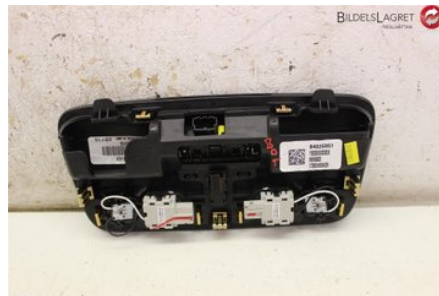

### Del - Innerbelysning

Lagernummer: <b>W272623</b>	Position: <b>Fram</b>	Kvalitet: <b>A</b>	Passar fr./till årsm. <b>-</b>
Nyckod: <b>-</b>	Tillverkare: <b>-</b>	Tillverkarkod: <b>-</b>	Originalnr: <b>84026951</b>
Anmärkning: <b>-</b>			

### Fordon - Chevrolet Camaro

Chassinummer: <b>1G1F91R75J0133918</b>	Modellår: <b>2017</b>	Mil: <b>38</b>	Bränsle: <b>-</b>
Färg: <b>Svart</b>	Färgkod: <b>-</b>	Inredning: <b>-</b>	Inredningskod: <b>-</b>
Växellåda: <b>Aut</b>	Växellådsnummer: <b>-</b>	Utväxling: <b>-</b>	Gruppkod: <b>-</b>
Motor: <b>6162</b>	Motorkod: <b>LT1</b>	Tillverkningsdatum: <b>201711</b>	Registreringsdatum: <b>201711</b>
Anmärkning: <b>CHEVROLET LT1 AUT KUP</b>			