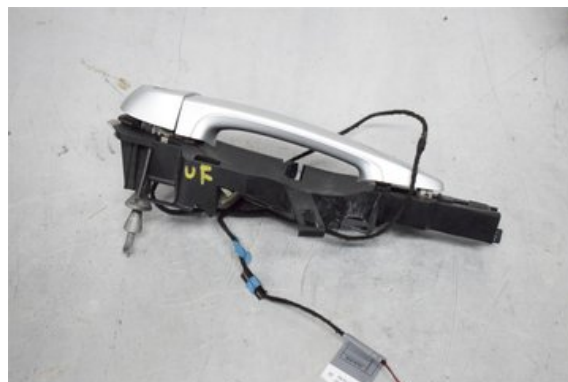

Lagernummer:

W309492

470 SEK

Frakt / Leveranstid:

Från 125 SEK / 1-3 dagar

Boets Bildemontering AB

Boet Sågen

59992 Ödeshög

Tel: 0144-20040

Fax:

www.boetsbildemontering.se

Del - Dörrhandtag Utvändigt

Lagernummer:	Position:	Kvalitet:	Passar fr./till årsm.
W309492	Vänster	A	-
Nyckod:	Tillverkare:	Tillverkarkod:	Originalnr:
-	-	-	-

Anmärkning:

FRAM EASY ACCESS, LED BELYSNING SE BILD

Fordon - BMW 3-Series

Chassinummer:	Modellår:	Mil:	Bränsle:
WBAVS71060KN30106	2007	10.214	Bensin
Färg:	Färgkod:	Inredning:	Inredningskod:
LGRÅ	-	TYG	-
Växellåda:	Växellådsnummer:	Utväxling:	Gruppkod:
6VXL	23007571423	-	-
Motor:	Motorkod:	Tillverkningsdatum:	Registreringsdatum:
3,0i	N54B30A	-	-