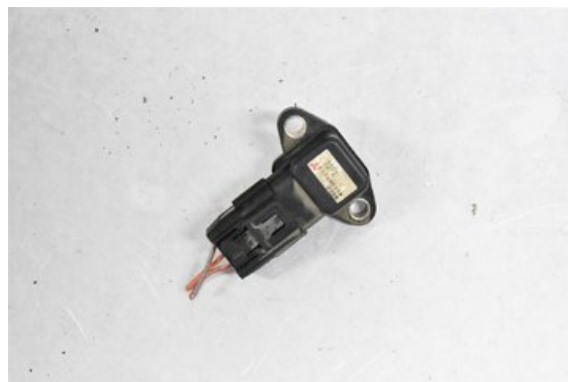

Lagernummer:

W308947

320 SEK

Frakt / Leveranstid:

Från 110 SEK / 1-3 dagar

Boets Bildmontering AB

Boet Sågen

59992 Ödeshög

Tel: 0144-20040

Fax:

www.boetsbildmontering.se

Del - Mappsensor

Lagernummer: W308947	Position:	Kvalitet: A	Passar fr./till årsm. -
Nyckod: -	Tillverkare: -	Tillverkarkod: E1T26571A	Originalnr: -
Anmärkning: -			

Fordon - Suzuki Ignis

Chassinummer: TSMMHX51S00148560	Modellår: 2004	Mil: 13.264	Bränsle: Bensin
Färg: SILVER	Färgkod: -	Inredning: TYG	Inredningskod: -
Växellåda: 5VXL	Växellådsnummer: -	Utväxling: -	Gruppkod: -
Motor: 1.3i-16V	Motorkod: M13A	Tillverkningsdatum: -	Registreringsdatum: -
Anmärkning: IGNIS CROSSOVER 1.3I-16V 5VXL 5DR SUV BENSIN			