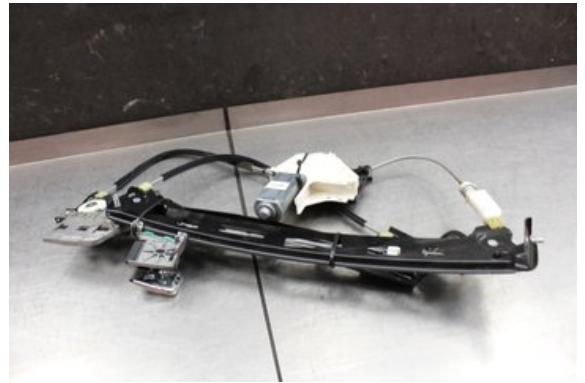

Tel: 0492-20028

Fax: 0492-20720

www.vimmerbybildemontering.se

Del - Fönsterhiss elektrisk kompl.

Lagernummer: W543744	Position:	Kvalitet: A	Passar fr./till årsm. -
Nykod: -	Tillverkare: -	Tillverkarkod: -	Originalnr: -
Anmärkning: H.Fram Testad OK H.Fram			