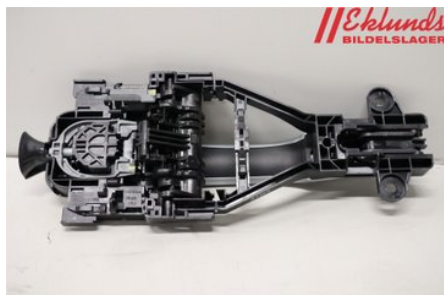

Fordon - Volvo S60

Chassinummer: YV1FSA8C1G2401992	Modellår: 2016	Mil: 2.253	Bränsle: Diesel
Färg: Silver	Färgkod: 47700	Inredning: SVART HELSKINN	Inredningskod: 3T6000
Växellåda: Manuell	Växellådsnummer: M66	Utväxling: -	Gruppkod: -
Motor: 1969	Motorkod: D4204T14	Tillverkningsdatum: -	Registreringsdatum: -
Anmärkning: S60 D4204T14 MANUELL 4DR SEDAN DIESEL