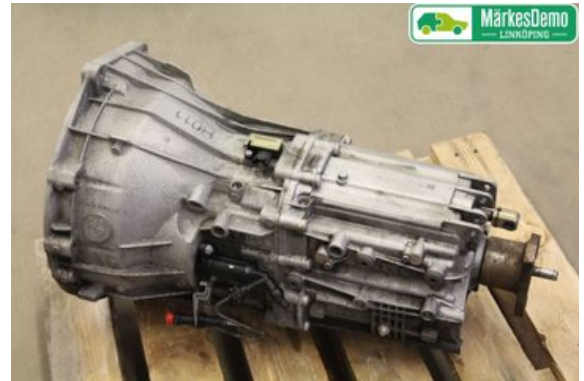

Lagernummer:

W557122

7.000 SEK

Frakt / Leveranstid:

Från 600 SEK / 1-3 dagar

Atracco AB - Linköping

Hägerhällsvägen 61

58272 Linköping

Tel: 013-397024

Fax:

www.mdlinkoping.se

Del - Växellåda manuell 6-vxl

Lagernummer: W557122	Position:	Kvalitet: A	Passar fr./till årsm. -
Nyckod: GS6-37DZ - TJAA	Tillverkare: -	Tillverkarkod: -	Originalnr: 23 00 8 687 390
Anmärkning: -			

Fordon - BMW 3-Series

Chassinummer: WBAPN31080VH02084	Modellår: 2009	Mil: 18.282	Bränsle: Diesel
Färg: Lbrun	Färgkod: -	Inredning: -	Inredningskod: -
Växellåda: Manuell	Växellådsnummer: -	Utväxling: 2,56	Gruppkod: -
Motor: 1995	Motorkod: N47-D20C	Tillverkningsdatum: 200809	Registreringsdatum: 200809
Anmärkning: 3-SERIE (E9*) N47-D20C MANUELL 4DR SEDAN DIESEL			